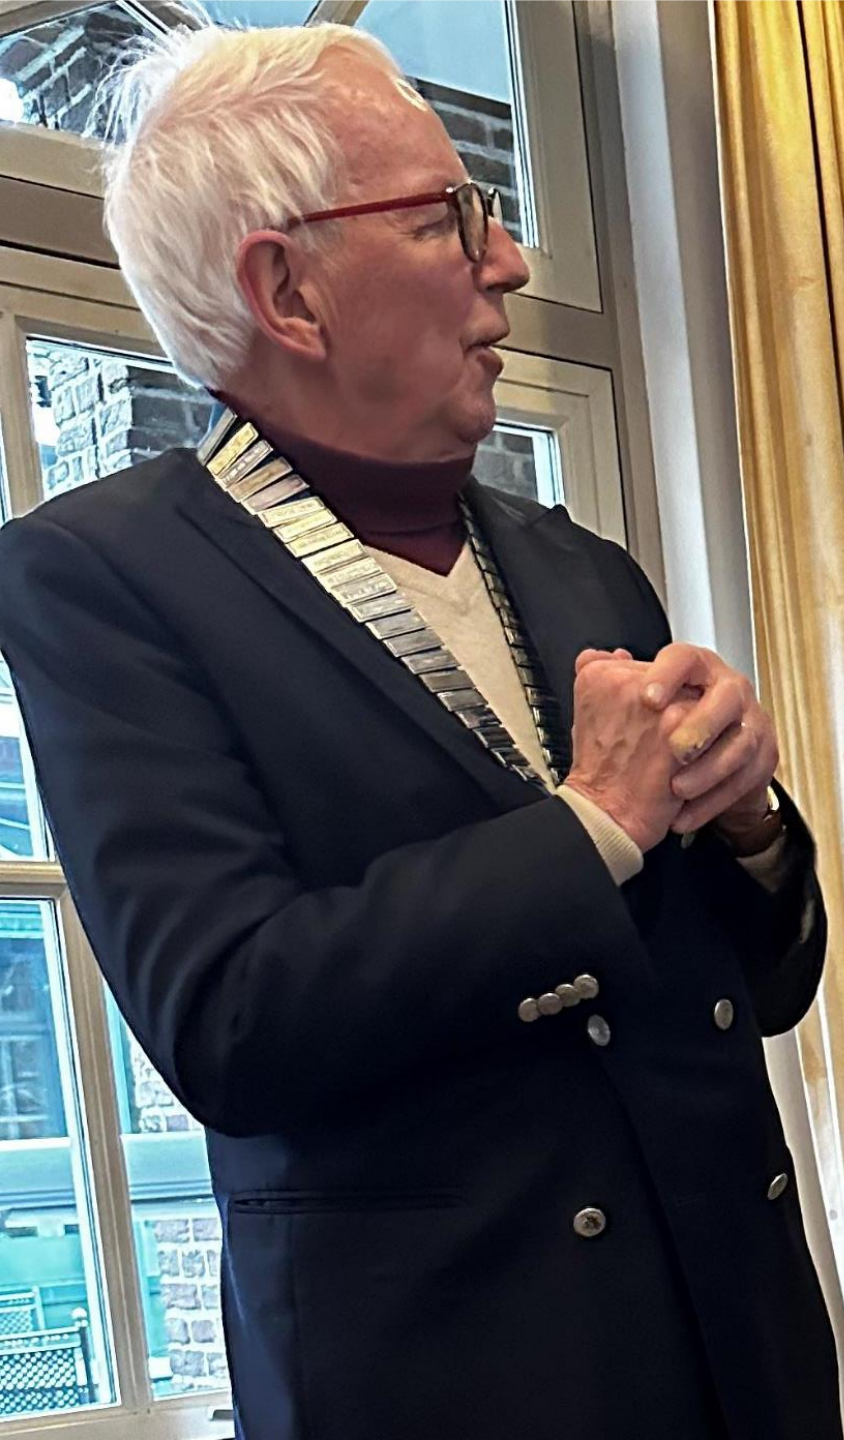

Anton Rooskens

Een man met een eigen weg

Anton

Een man n

Kerami

- Russel Tig
kunstafde
- In de oorl
aan het w
- In 1948 gir
slag en ze v